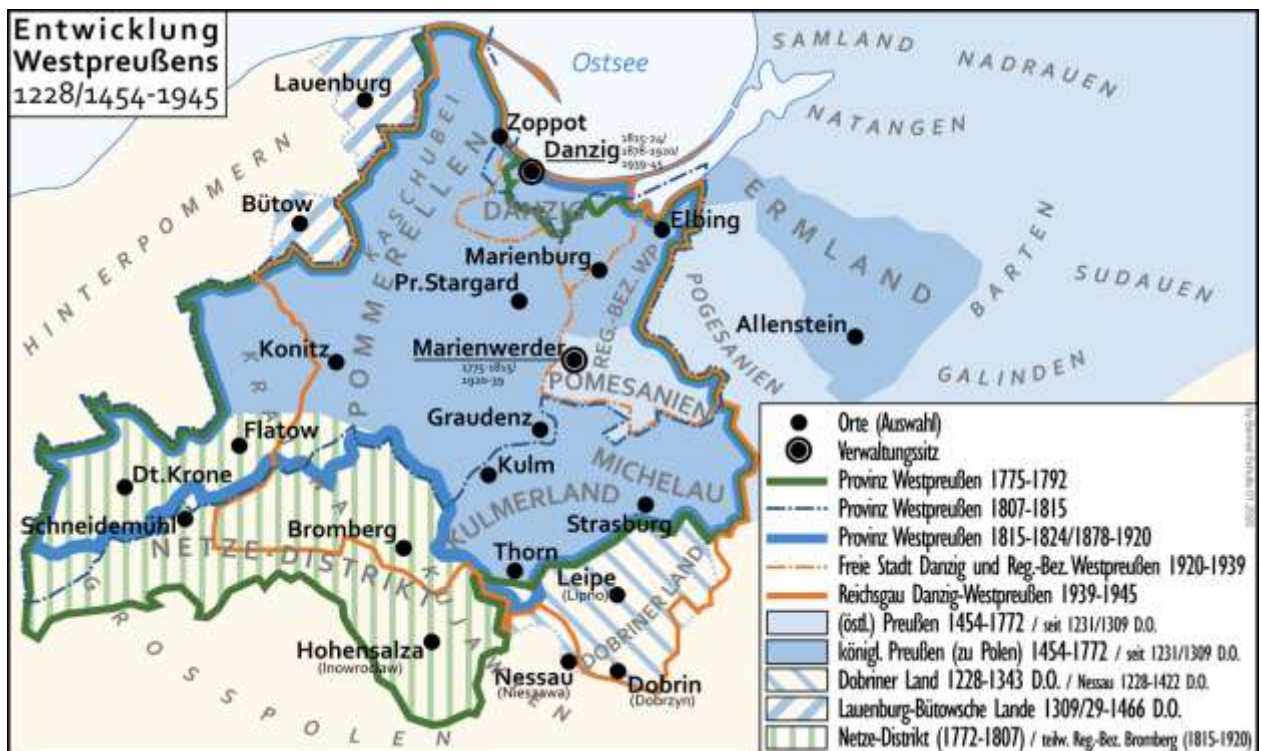

Hellgrau: Herzoglich Preußen. Farbige: Königlich Preußen mit seinen Woiwodschaften als Teil Polen-Litauens.

Beide Karten dieser Seite aus: WIKIPEDIA, aufgerufen am 04.03.2021, 09:50 Uhr:

<https://de.wikipedia.org/wiki/Westpreu%C3%9Fen#/media/Datei:Entwicklung%CC%A0Westpreussen.png>

Entwicklung Westpreußens 1228/1454–1945